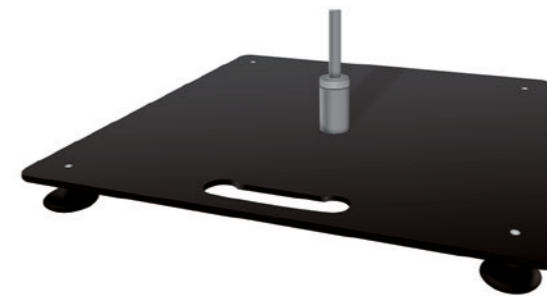

GRONDPLAAT. ★ POPULAIR

INFORMATIE

- Meest gebruikte beachflagvoet
- Vereist een vlakke ondergrond
- Kogelgelagerd draaimechanisme
- Geschikt voor zowel binnen- als buitengebruik

SPECIFICATIES

- Formaat: **Normaal:** 40(L) × 40(B) cm
  Zwaar: 50(L) × 50(B) cm
- Gewicht: **Normaal:** 6 kg
  Zwaar: 15 kg
- Materiaal: Zwart gepoedercoat staal

GESCHIKT VOOR...

Fiberglass stokkenset	✓
Aluminium stokkenset	✓