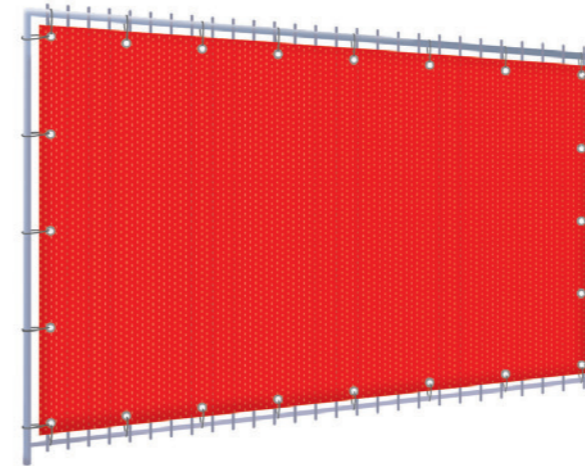

MATERIALEN

135 gr/m ² Parasoldoek	✓
180 gr/m ² Parasoldoek	✓

DRUKTECHNIEKEN

Digitale print	✓
Zeefdruk	✗
Rasterzeefdruk	✗

VLAGGENLIJN.

INFORMATIE

- Ideaal op maat gemaakte sfeermaker
- Vanaf 10 meter te leveren
- Geheel op maat te maken
- Vlaggetjes kunnen vierkant of driehoekig afgewerkt worden

AANBEVOLEN FORMATEN

- Standaardformaat vlag: 20 x 30 cm met 3 vlaggen per meter
- Wordt geleverd op basis van meters
- Afwijkende maten mogelijk

MATERIALEN

80 gr/m ² Satijnpolyester	✓
115 gr/m ² Glanspolyester	✓
120 gr/m ² Longlife	✗
130 gr/m ² Meshpolyester	✗
160 gr/m ² Spunpolyester	✗

DRUKTECHNIEKEN

Digitale print	✓
Zeefdruk	✗
Rasterzeefdruk	✗

BOUWHEKDOEK.

INFORMATIE

- Geschikt voor hekwerken van elk formaat
- Afwerking met ringen rondom in een verstevigde band ter bevestiging

AANBEVOLEN FORMATEN