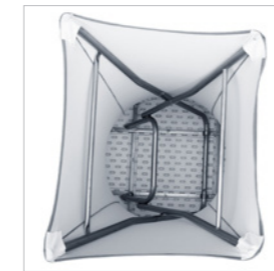

STATAFEL.

i INFORMATIE

- Het doek heeft een perfecte pasvorm voor de bijbehorende statafel
- Geschikt voor zowel binnen- als buitengebruik
- Wit blad, metalen onderstel

FORMATEN

- Totale hoogte: 110 cm
- Diameter blad: 80 cm

MATERIALEN

230 gr/m² Displaypolyester	✓

DRUKTECHNIEKEN

Digitale print	✓
Zeefdruk	✗
Rasterzeefdruk	✗