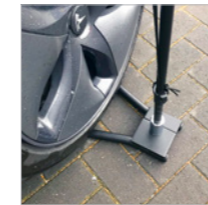

AUTOVOET.

INFORMATIE

- Ontworpen voor gebruik onder een autowiel
- Kogelgelagerd draaimechanisme
- Geschikt voor zowel binnen- als buitengebruik

SPECIFICATIES

- Lengte: 50 cm
- Gewicht: 1 kg
- Materiaal: Zwart gepoedercoat staal

GESCHIKT VOOR...

Fiberglass stokkenset	✓
Aluminium stokkenset	✓