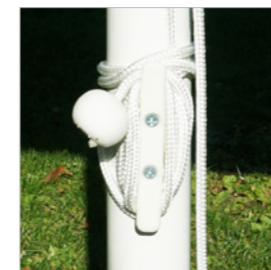

PARASOL 180CM.

INFORMATIE

- Promotieparasol voor events
- Verkrijgbaar in waterbestendige variant
- Vorm: Rond
- Baleinen: Fiberglas
- Paal: Aluminium

MATERIALEN

135 gr/m² Parasoldoek	✓
180 gr/m² Parasoldoek	✓

DRUKTECHNIEKEN

Digitale print	✓
Zeefdruk	✗
Rasterzeefdruk	✗

PARASOL 300CM.

INFORMATIE

- Promotieparasol voor events
- Verkrijgbaar in waterbestendige variant
- Vorm: Vierkant
- Baleinen: Fiberglas
- Paal: Aluminium

MATERIALEN

135 gr/m² Parasoldoek	✓
180 gr/m² Parasoldoek	✓

DRUKTECHNIEKEN

Digitale print	✓
Zeefdruk	✗
Rasterzeefdruk	✗