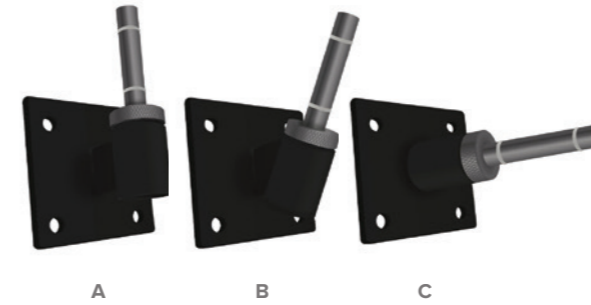

DRUKTECHNIEKEN

Digitale print	✓
Zeefdruk	✓
Rasterzeefdruk	✗

Beachflag aluminium druppel met grondpin.

GRONDPIN.

INFORMATIE

- Lichte beachflagvoet
- Voor gebruik in stevige grond
- Kogelgelagerd draaimechanisme
- Ontworpen voor buitengebruik

SPECIFICATIES

- Lengte: 50 cm
- Diameter: 15 mm
- Gewicht: 1 kg
- Materiaal: Verchroomd staal

GESCHIKT VOOR...

Fiberglass stokkenset	✓
Aluminium stokkenset	✓

MUURBEUGEL.

INFORMATIE

- Te monteren met bouten
- Kogelgelagerd draaimechanisme
- Te monteren aan gebouwen of markt wagens