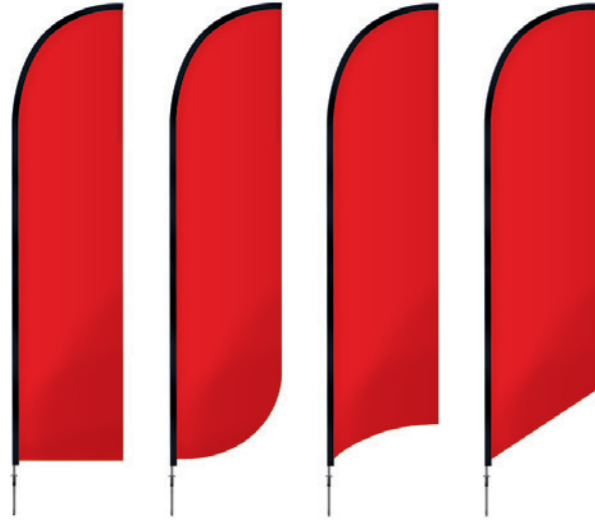

ALUMINIUM RECHT.

CLASSIC   DECO   FEATHER   WING

INFORMATIE

- Dit model heeft een relatief groot bedrukbaar oppervlak
- Standaard met verstevigde zwarte of witte band (elastisch)
- Meegeprinte band mogelijk op aanvraag (vlaggenstof)
- Verschillende afwerkingen mogelijk aan de onderkant
- Glanspolyester: Rondom omgezoomd
- Longlife: Rondom schoongesneden

FORMATEN

	SMALL	MEDIUM	LARGE	EXTRA LARGE
Afmeting doek	42 × 200 cm	60 × 240 cm	70 × 340 cm	80 × 410 cm
Totale hoogte zonder voet	± 240 cm	± 280 cm	± 390 cm	± 460 cm

MATERIALEN

115 gr/m² Glanspolyester	✓
120 gr/m² Longlife	✓
130 gr/m² Meshpolyester	✓
160 gr/m² Spunpolyester	✗
230 gr/m² Displaypolyester	✗