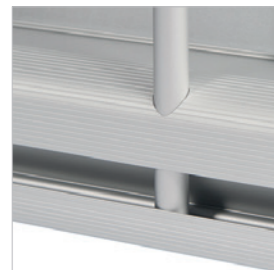

ROLL-UP BANNER.

i INFORMATIE

- Levering inclusief case en draagtas
- Dit doek heeft een exclusieve uitstraling en zal nooit kromtrekken

FORMAAT

- 85 × 205 cm
- Afwijkende formaten mogelijk

MATERIALEN

230 gr/m² Displaypolyester ✓

DRUKTECHNIEKEN

Digitale print	✓
Zeefdruk	✗
Rasterzeefdruk	✗