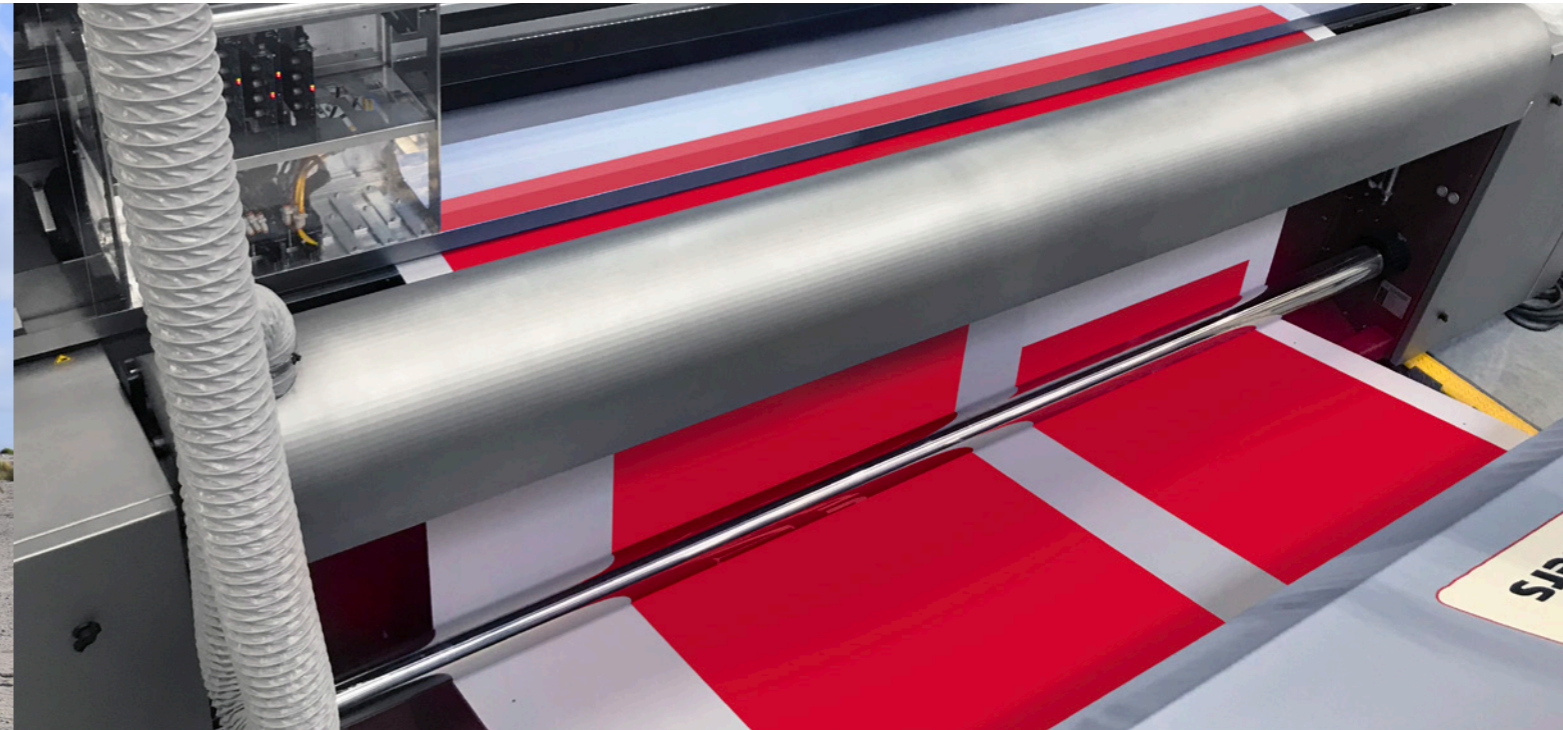

MEEST GEBRUIKTE STOFFEN.

PRINTTECHNIEKEN.

Doekproducten worden gemaakt in vele soorten materialen. Hieronder vind je onze meest populaire selectie. Gemaakt van bewezen materialen, hebben onze vlaggen een hoge duurzaamheid. Dit is belangrijk om het scheuren van de vlag in sterke wind zo lang mogelijk uit te stellen en zodoende je boodschap zo lang mogelijk representatief te houden. Voor afwijkende materialen kun je contact met ons opnemen.